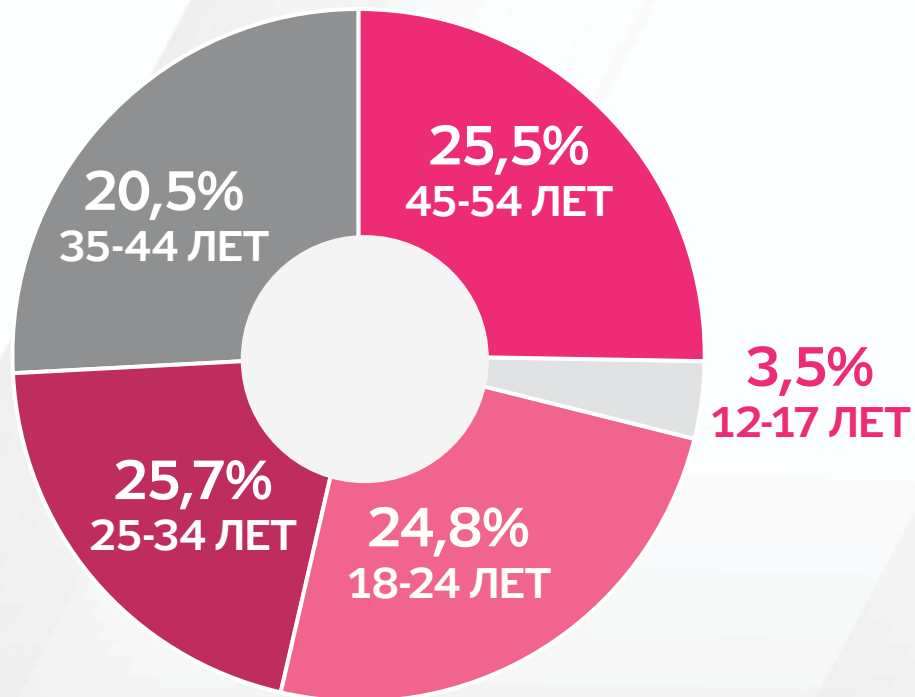

WEBАУДИТОРИЯ

- 60%** МУЖЧИНЫ **40%** ЖЕНЩИНЫ
- 43%** В ВОЗРАСТЕ ОТ 35 ДО 55 ЛЕТ
- 30%** СПЕЦИАЛИСТЫ, РУКОВОДИТЕЛИ
ИЛИ ВЛАДЕЛЬЦЫ БИЗНЕСА
- 45%** ВЫСОКООБЕСПЕЧЕННЫЕ РОССИЯНЕ

ТЕЛЕКАНАЛ ДО///ДЬ

60% АУДИТОРИИ ЖИВЕТ В МОСКВЕ И САНКТ-ПЕТЕРБУРГЕ

TVRAIN.RU

ДО///ДЬ
OPTIMISTIC CHANNEL
LIVE

СОЦИАЛЬНО-ДЕМОГРАФИЧЕСКИЕ ХАРАКТЕРИСТИКИ

ПОЛ

ВОЗРАСТ

ТЕЛЕКАНАЛ ДО//ДЬ

ПРАЙМТАЙМ НА ДО//ДЕ

БУДНИ

18:00 — 00:00

ВЫХОДНЫЕ

12:00 — 00:00

SOCIAL MEDIA

1 090 000
ПОДПИСЧИКОВ

356 000
ПОДПИСЧИКОВ

860 000
ПОДПИСЧИКОВ

89 222
ПОДПИСЧИКОВ