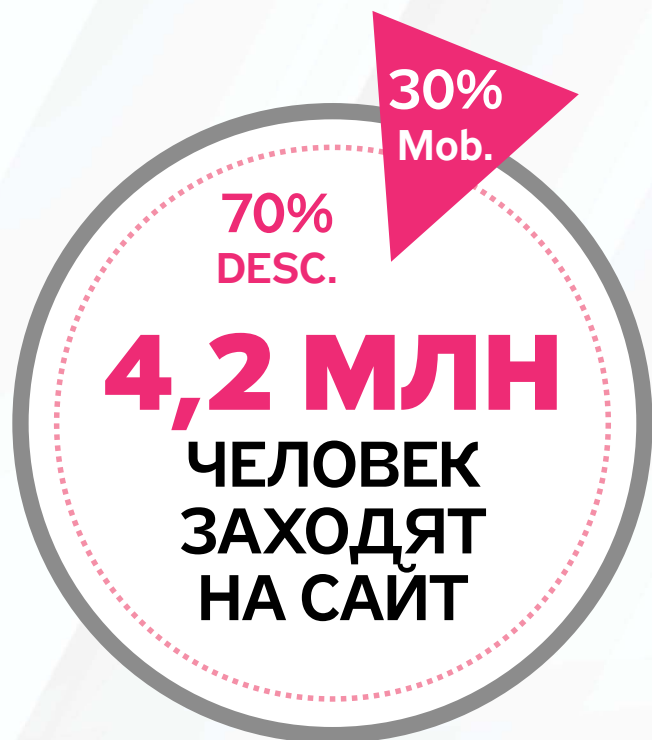

ПЕРЕСЕЧЕНИЕ WEB И TV АУДИТОРИИ **СОСТАВЛЯЕТ ВСЕГО 10%**, ПОЭТОМУ РАЗМЕЩЕНИЕ РЕКЛАМЫ НА ВСЕХ РЕСУРСАХ ДО///ДЯ ДАЕТ МАКСИМАЛЬНЫЙ ОХВАТ АУДИТОРИИ!

4 500 000

DESC

MOB

СРЕДНЕМЕСЯЧНЫЙ ОХВАТ АУДИТОРИИ В TV

**1,5 МЛН
ЧЕЛОВЕК**
**КАБЕЛЬ
СПУТНИК**

**900 000
ЧЕЛОВЕК**
**SMART
TV**

СРЕДНЕМЕСЯЧНЫЙ ОХВАТ АУДИТОРИИ В WEB

УНИК

ТРАФИК

ВИДЕОТРАФИК

TVАУДИТОРИЯ

- 40%** МУЖЧИНЫ **60%** ЖЕНЩИНЫ
- 42%** В ВОЗРАСТЕ ОТ 35 ДО 55 ЛЕТ
- 30%** СПЕЦИАЛИСТЫ, РУКОВОДИТЕЛИ
ИЛИ ВЛАДЕЛЬЦЫ БИЗНЕСА
- 40%** ВЫСОКООБЕСПЕЧЕННЫЕ РОССИЯНЕ