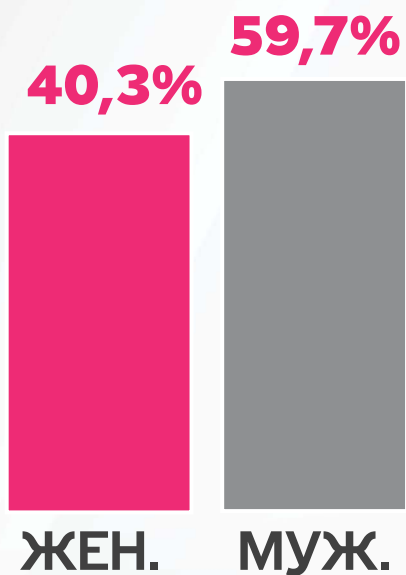

СОЦИАЛЬНО-ДЕМОГРАФИЧЕСКИЕ ХАРАКТЕРИСТИКИ

ПОЛ